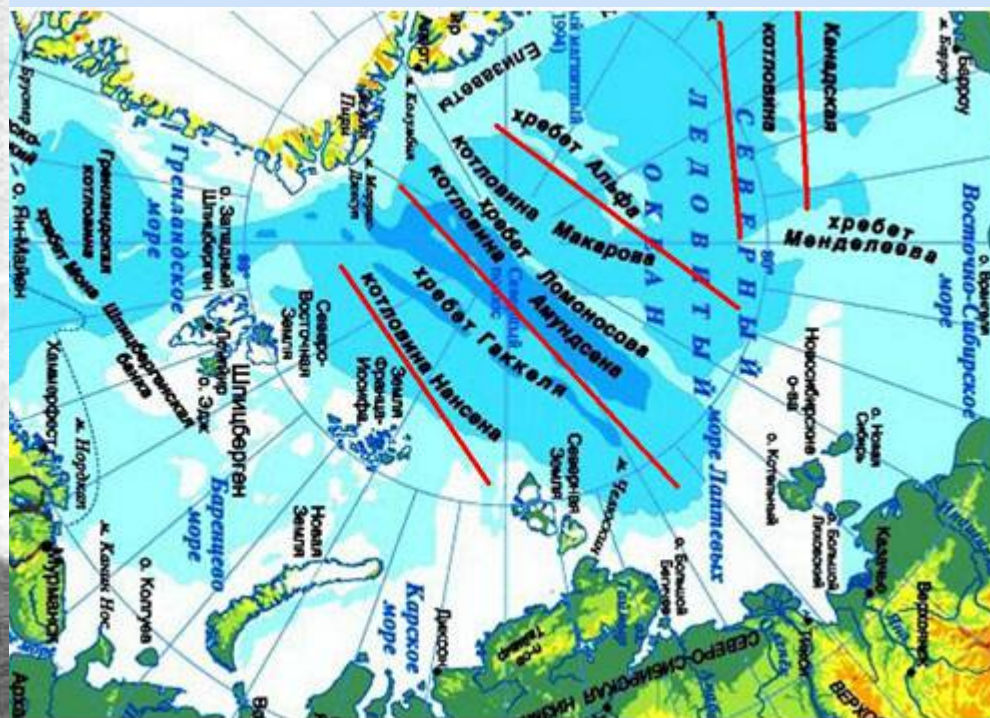

Памятник И.И. Стахееву

Здание бывшего епархиального женского училища, построенного в память о муже Глафирой Стахеевой

Капитон Иванович Невоструев

Николай Васильевич Пинегин

Корабль Святой Фока

Первыми к полюсу!