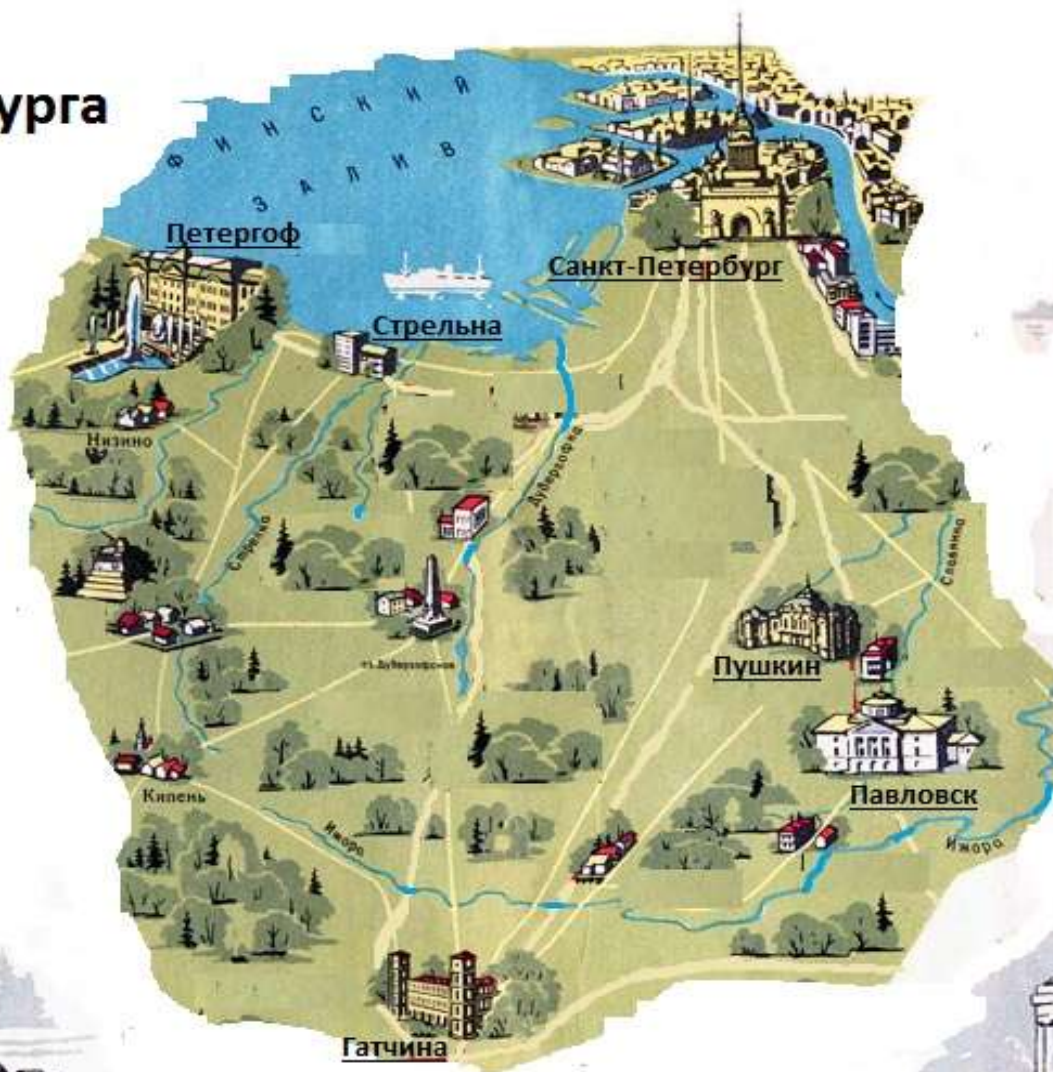

A photograph of a jewelry box with a pearl necklace and a floral brooch. The jewelry box is open, revealing a pearl necklace and a floral brooch. The background is a warm, golden-brown color with a map of Russia visible on the right. The text is overlaid on the image in a large, white, outlined font.

ЖЕМЧУЖНОЕ ОЖЕРЕЛЬЕ ПЕТЕРБУРГА

Пригороды Санкт-Петербурга

Петродворец. Фонтан Самсон

Гатчина. Павловский дворец

Памятник Петру I
на площади Дворцовая

Пушкин. Памятник А.С.Пушкину

Павловск. Павильон Храма дружбы

Pavlovsk

ПАВЛОВСК

otpusk

www.edga.ru

Фото Галины Пунтусовой

Финский залив

Петергоф

Санкт-Петербург

Стрельна

Царское Село

Гатчина

Павловск

**Спасибо за внимание.
До новых встреч!**