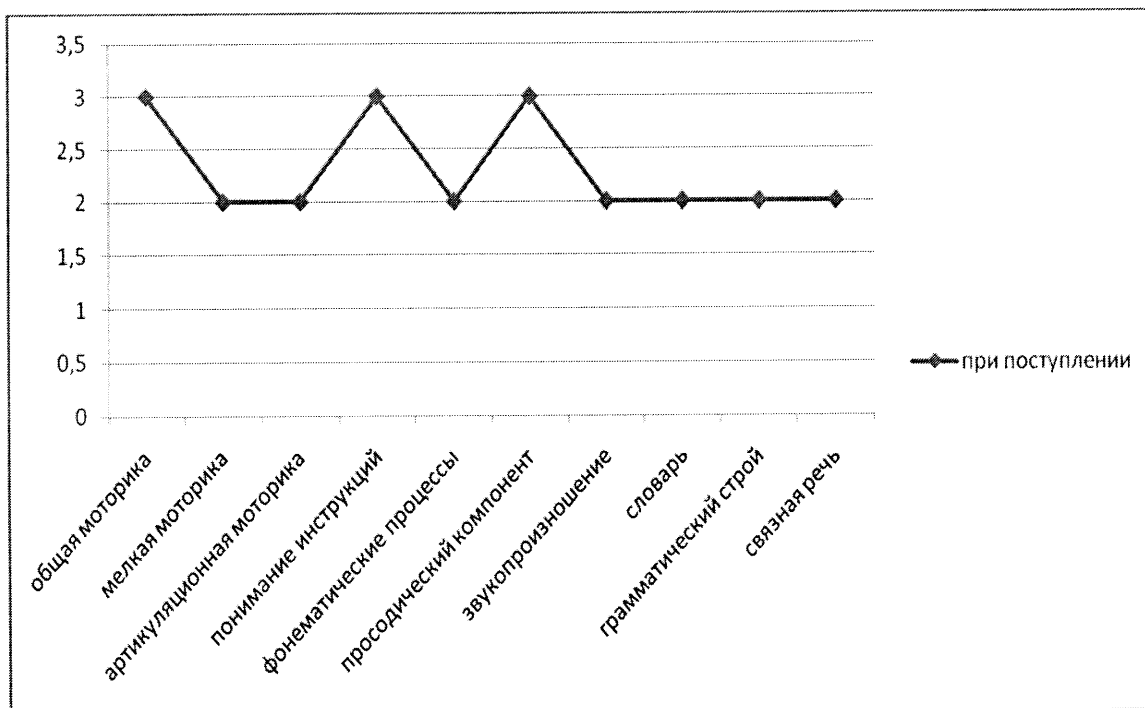

# ИНДИВИДУАЛЬНЫЙ РЕЧЕВОЙ ПРОФИЛЬ

Пономарев Игорь 5 лет

- 1 – низкий уровень
- 2 – ниже среднего
- 3 - средний уровень
- 4 - выше среднего
- 5 – высокий уровень