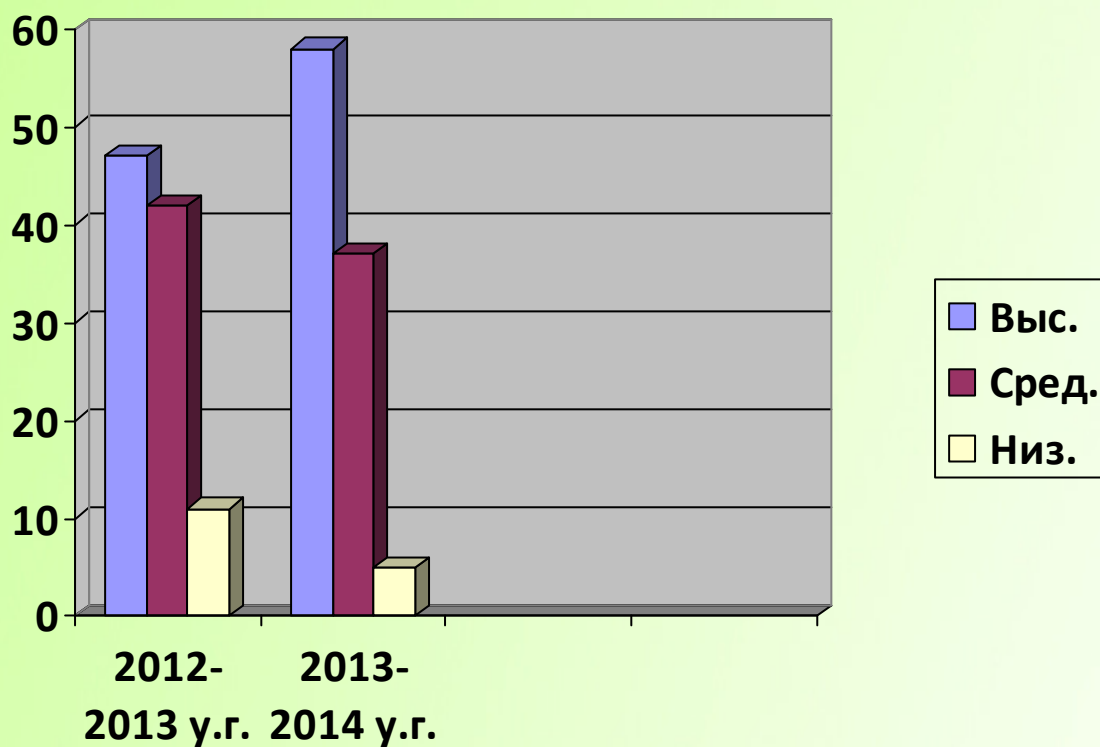

**Диагностика уровня развития экологической культуры
старших дошкольников**

2012-2013 у.г.

Выс., в.ср.- 47 %

Ср. - 42%

Низ. -11%

2013-2014 у.г.

Выс., в.ср.- 58%

Ср.- 37%