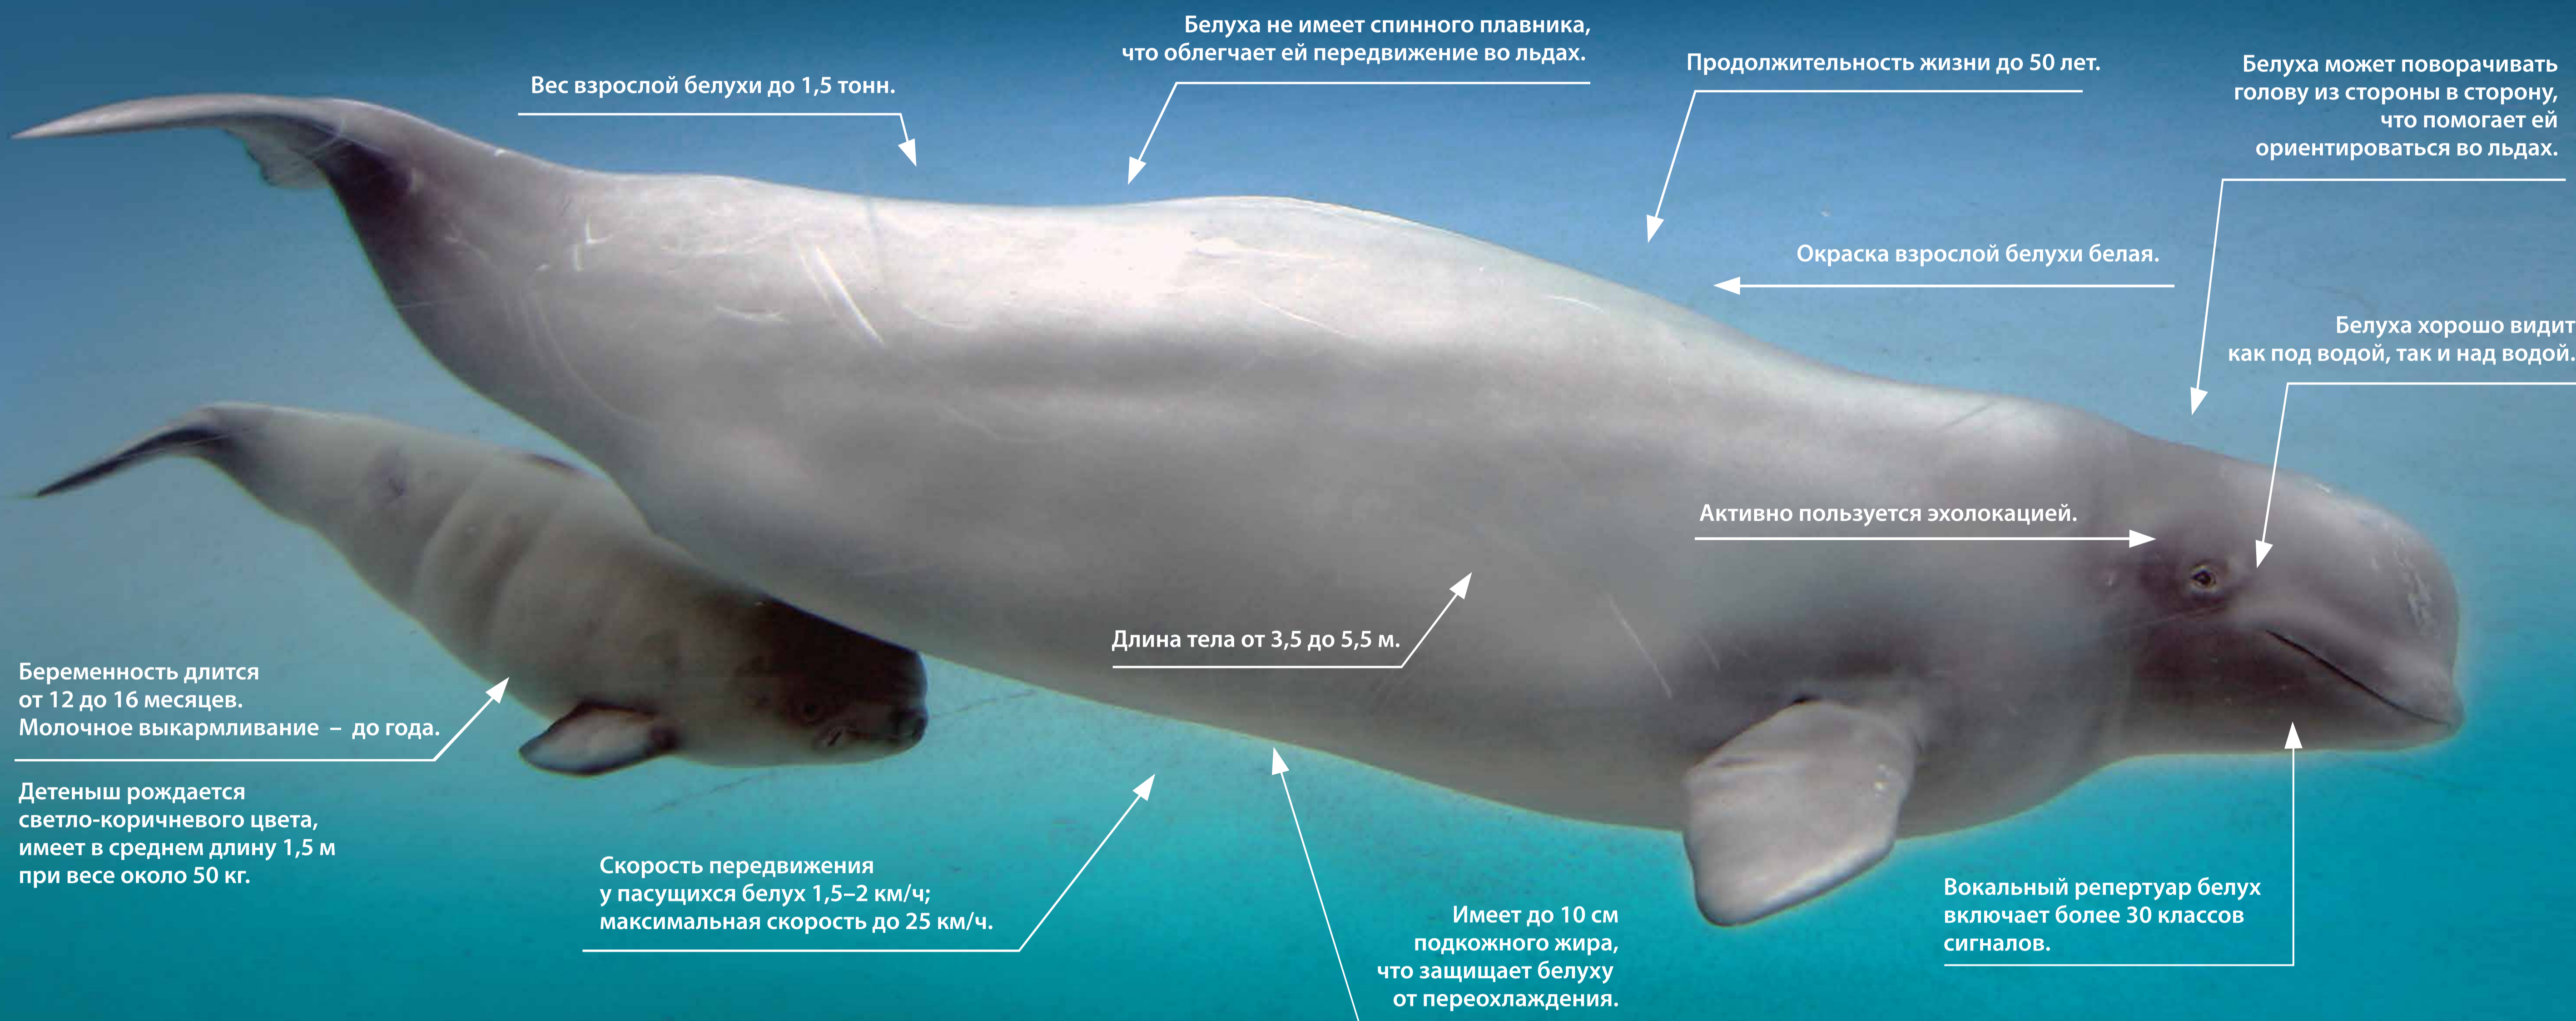

ПОЛЯРНЫЙ БЕЛЫЙ КИТ

Белуха – обитатель арктических вод. Совершает многокилометровые сезонные миграции, возвращаясь летом в родные места обитания.

© Christopher Meder

Количество популяций:

29
в мире

12
в России

Угрозы:

1. Изменение климата.
2. Добыча нефти и химическое загрязнение.
3. Промысел для содержания в дельфинариях и океанариумах.

Численность:

В настоящее время в природе насчитывают 150000 особей. Для Российской Арктики строгой оценки численности белух не существует.

Охранный статус:

1. Красная Книга РФ – не охраняется.
2. Красная Книга МСОП (*Международный союз охраны природы*) – близкие к переходу в группу угрожаемых.
3. СИТЕС (*Конвенция о международной торговле видами дикой фауны и флоры, находящимися под угрозой исчезновения*) – Приложение II (могут оказаться под угрозой исчезновения, если торговля образцами таких видов не будет строго регулироваться).

Основы питания:

Рыба

Ракообразные

Моллюски