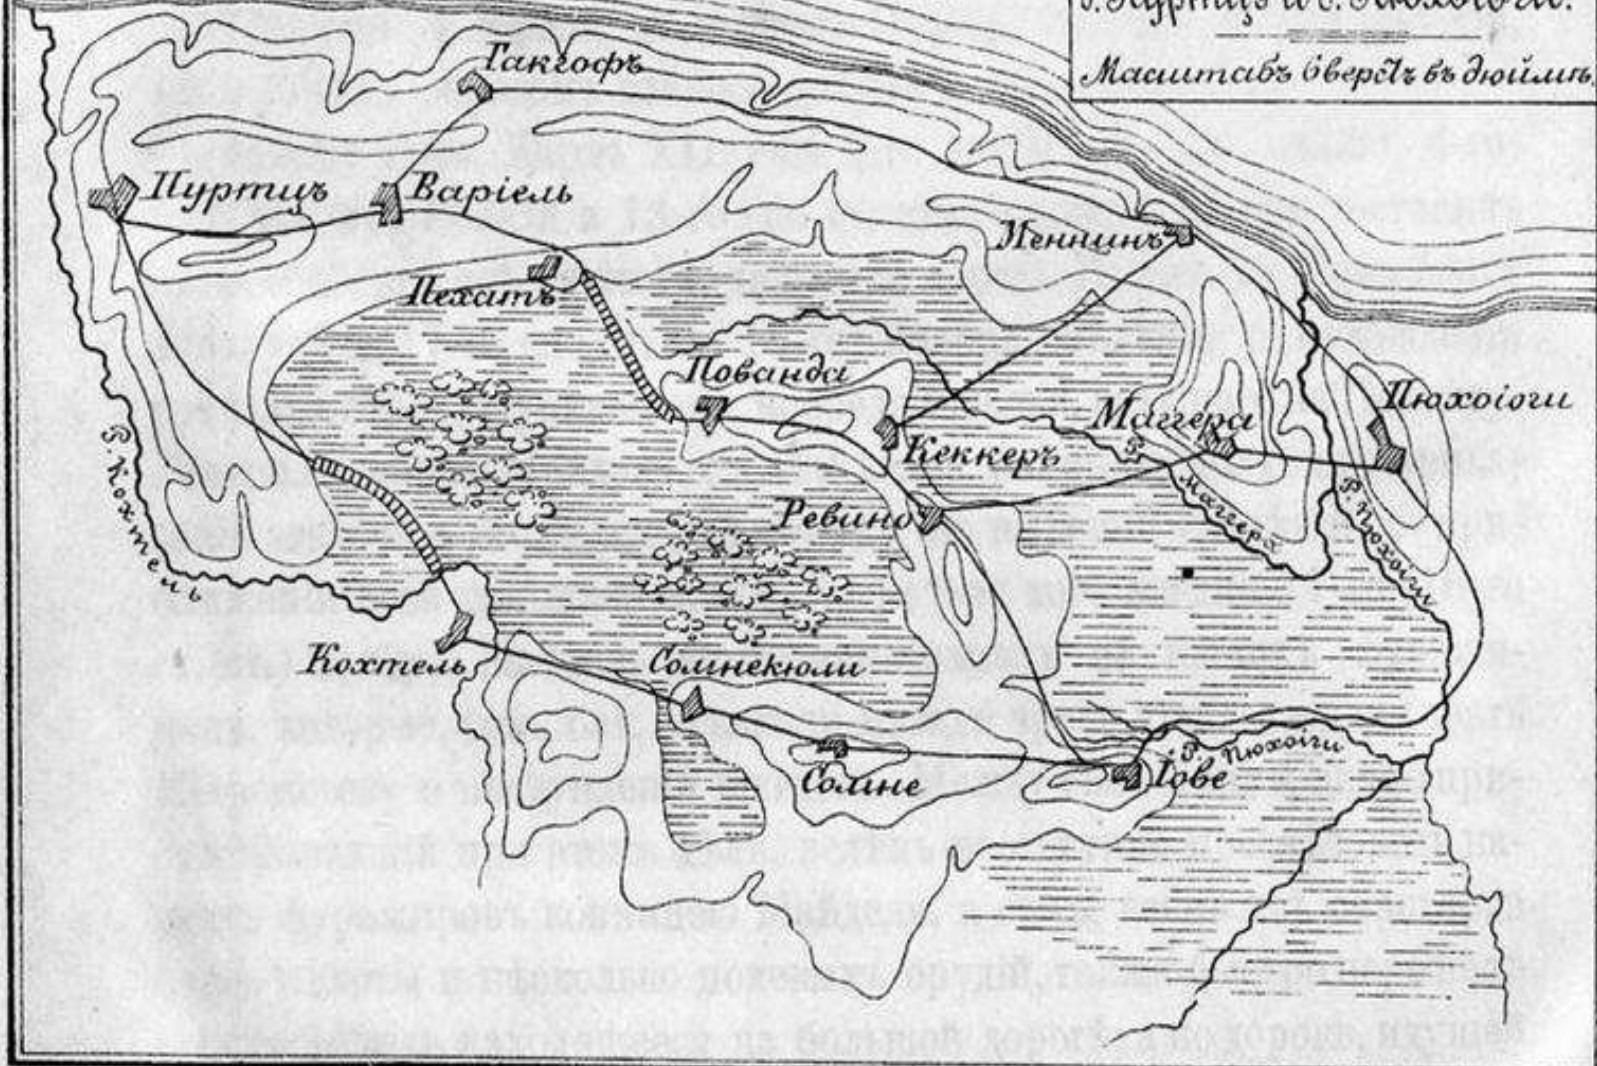

Alex V

www.getpath.ru

Ивангород.

Ф И Н С К І Й З А Л И В Ъ

СХЕМА
линейности между
д. Пуртисъ и д. Пюхоюги.

Масштабъ 6верстъ въ дюймѣ.

Лит. П. А. Иванова, Петербургъ, Барнашова ул. д. 31.

Черт. Н. Кононовъ