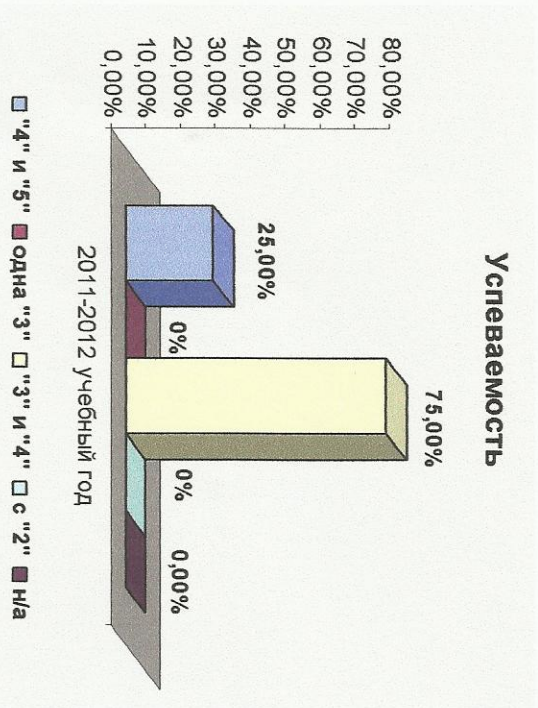

ГКОУВО «Муромский детский дом № 2»

СВОДНЫЙ ТАБЕЛЬ УСПЕВАЕМОСТИ
(2011-2012 учебный год)

В ГКОУВО «Муромский детский дом № 2» - 31 воспитанник, 5 воспитанников являются учащимися ПУ, 2 воспитанники учатся по безопечной системе.

	На «4» и «5»	Имеют одну «3»	На «3» и «4»	Имеют «2»	Не аттестован
1 группа (8) (10 чел. = 2 без оценок)	3 (интернат)	-	5	-	-
2 группа (8) (12 чел. = 4 ПУ, 3 за полугодие)	1 (интернат)	-	7	-	-
Патронат (8) (9 чел. = 1 ПУ)	2	-	6	-	-
Итого (24)	6	-	18	-	-